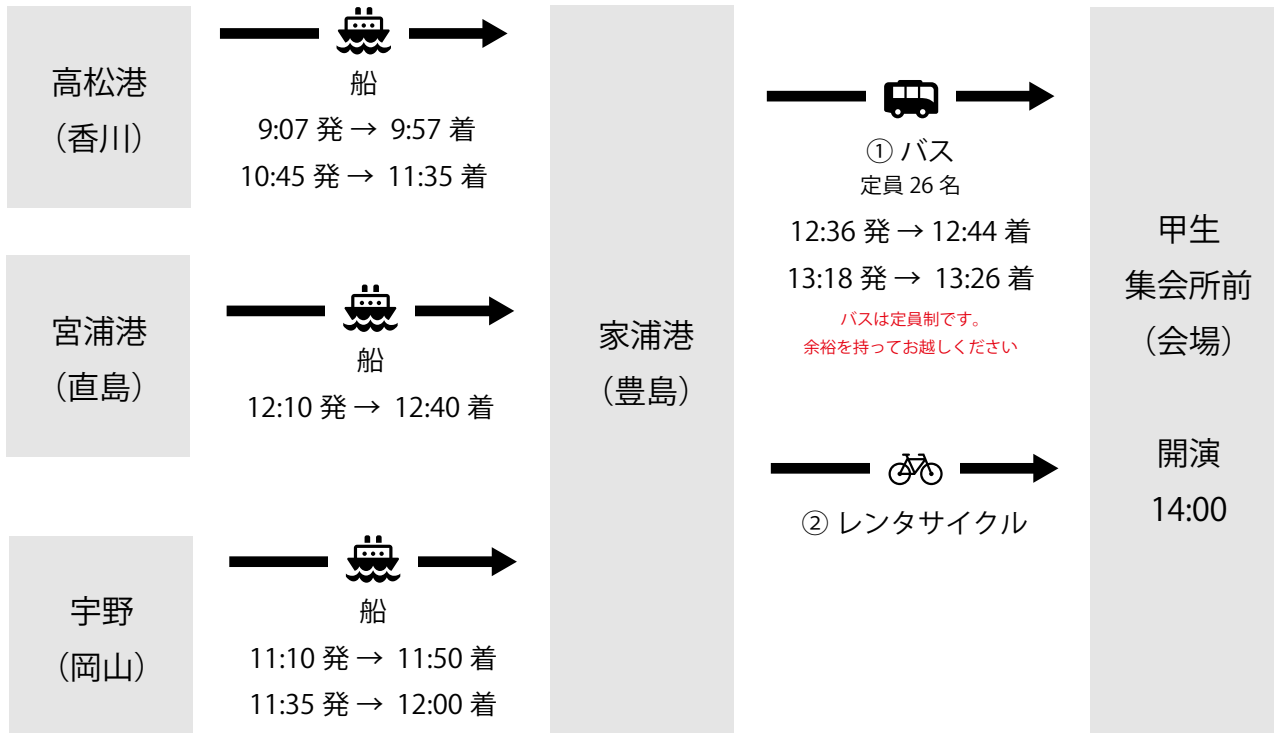

推奨ルート

行き

帰り